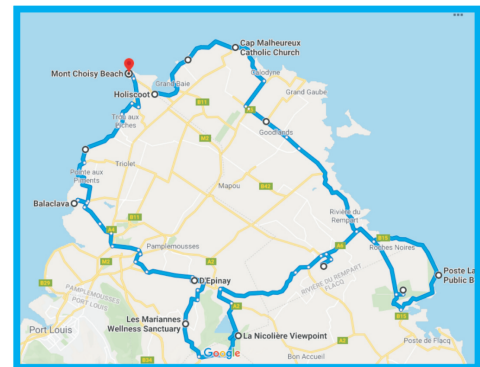

Tour de Maurice en **ROYAL ENFIELD**

Holiscoot - Tel : + 230 5252 9668

- GRAND BAIE
- Autoroute direction Port Louis
- Prendre direction Sud Verdun Terre Rouge
- 📍 Nouvelle France
- 📍 La Flora
- 📍 Bois Cherie
- 🏠 Grand Bassin
- 📍 Chamarel Restaurant La Varange sur Morne
- 📍 Chamarel Rhumerie
- 📍 Chamarel Terre 7 couleurs
- 📍 Tamarin
- 📍 Port Louis
- 📍 Grand Baie

- 📍 GRAND BAIE
- 📍 Cap Malheureux Eglise
- 📍 Goodland (Historic Marine, La Demeure Saint Antoine)
- 📍 Poste Lafayette (La maison d' été)
- 🏠 Bras d' Eau Parc Naturel
- 📍 Belle Vue Maurel
- 🏠 Lac La Nicoliere
- 📍 Les Mariannes
- 📍 D'Epinay
- 📍 Balaclava
- 🌴 Trou aux Biches
- 🌴 Mont Choisy
- 🌴 Grand Baie